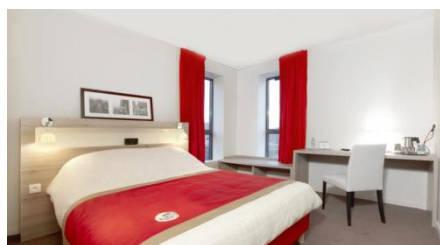

IBIS Budget Versailles Château

Distance du gymnase : 2,8 km

Plus d'infos : [ICI](#)