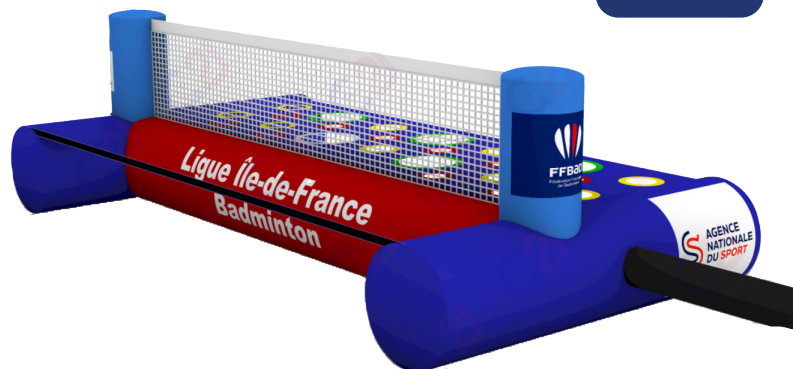

Fan Zone JOP Versailles - Juillet & Août 2024

L'AP-HP fête les Jeux - Juin 2024

TERRAIN MODULABLE

DIMENSIONS

- Longueur : 5,50 m
- Largeur : 2,70 m
- Hauteur du boudin : 1,50 m

MATÉRIEL INCLUS

- **Gonfleur** électrique box métal 1,50CV, 1100 watts 220v
- **Toile à trous amovible**
- **Filet** fixé à la structure
- **Sangles de maintien**

INSTALLATION

- 1 personne minimum
- 15 minutes de montage

15 M²

Notice d'installation : <https://swll.to/fyugf1>
Tutoriel vidéo d'installation : <https://swll.to/IZc2D>

La structure gonflable « Terrain modulable » est une **structure de précision ludique** proposée par la Ligue Île-de-France de Badminton !

Sans sa toile à trous amovible, c'est un simple terrain de badminton gonflable. Mais avec, elle devient un vrai **outil d'apprentissage et d'amusement** pour améliorer la précision de ses frappes. Idéale pour les petits et grands !