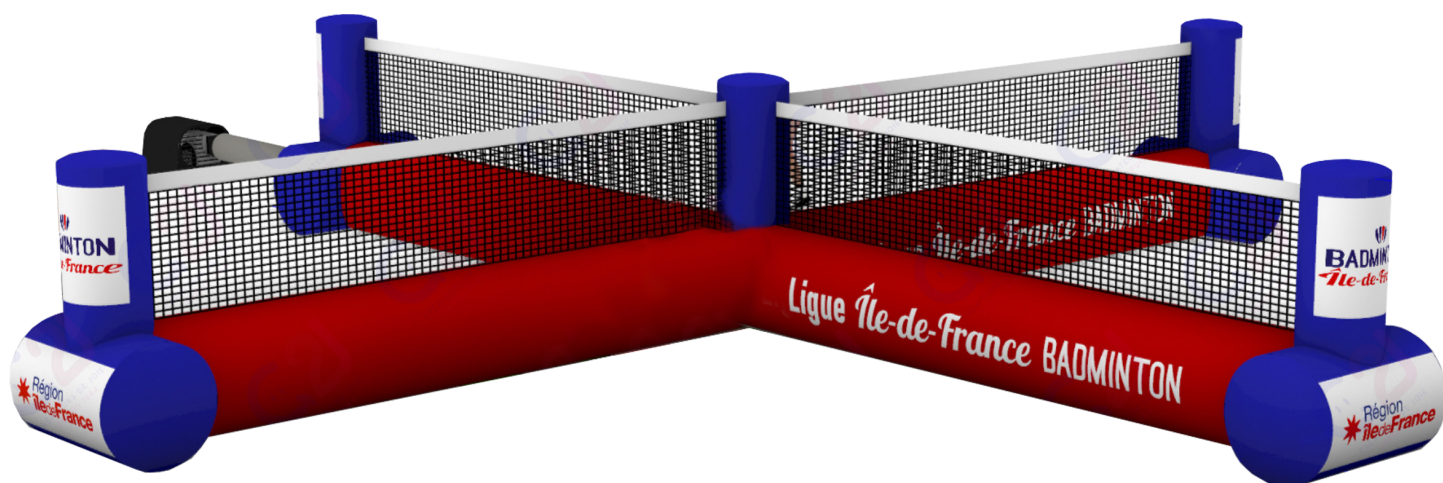

DIMENSIONS

- Longueur : 10 m
- Largeur : 10 m
- Hauteur : 1,60 m

MATÉRIEL INCLUS

- **Soufflerie**
- **Filets** fixés à la structure

100 M²

NOUVEAUTÉ

ZONE DE JEU

VOUS SOUHAITEZ DÉLIMITER UN ESPACE DE JEU CONSACRÉ AU BADMINTON LORS DE VOTRE ÉVÉNEMENT ?