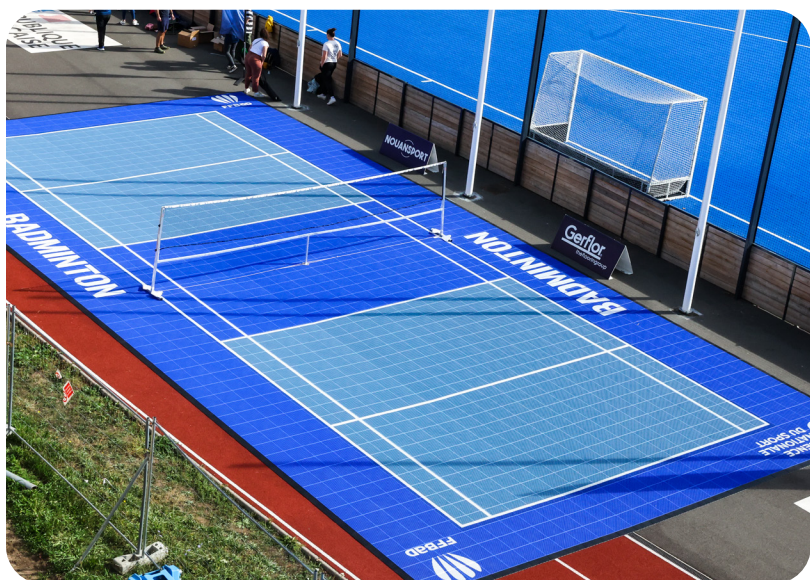

LES TERRAINS

TERRAIN AIRBADMINTON

MATÉRIEL INCLUS

- 2 poteaux en acier galvanisé

INSTALLATION

- 2 personnes minimum
- 3h de montage / 3h de démontage

144 M²

DIMENSIONS

- Longueur : 18 m
- Largeur : 8,55 m

Ce **terrain en dalles plastifiées** permet de se rapprocher des conditions de pratique en salle et est également adapté pour **une pratique inclusive** (fauteuils, personnes en situation de handicap).

Son installation doit être réalisée **sur une surface plane et dure** (béton, goudron, terrain de tennis ...). Associé à l'utilisation de vos propres outils de communication PLV, le terrain en dalles plastifiées **vous offre une visibilité supérieure** et **une expérience premium** pour les joueurs.